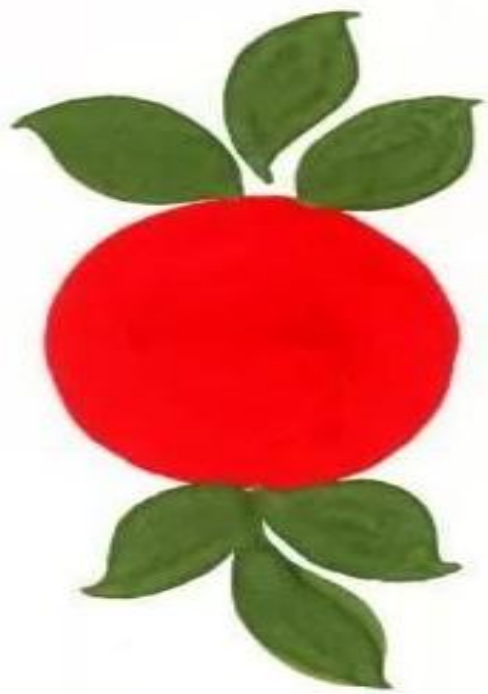

Иллюстрированный альбом «Городецкая роспись»

В альбоме представлены элементы Городецкой росписи

В городецкой росписи часто изображают следующие элементы:

Геометрические- среди основных элементов выделяют точки, круги, скобки, капли, спирали и штрихи.

Животные-данные мотивы глубоко символичны.

Городецкая роза (поэтапное выполнение).

Городецкая ромашка (поэтапное выполнение).

Городецкая роза (варианты).

Элементы росписи

подмалёвок

тенёвка

оживка